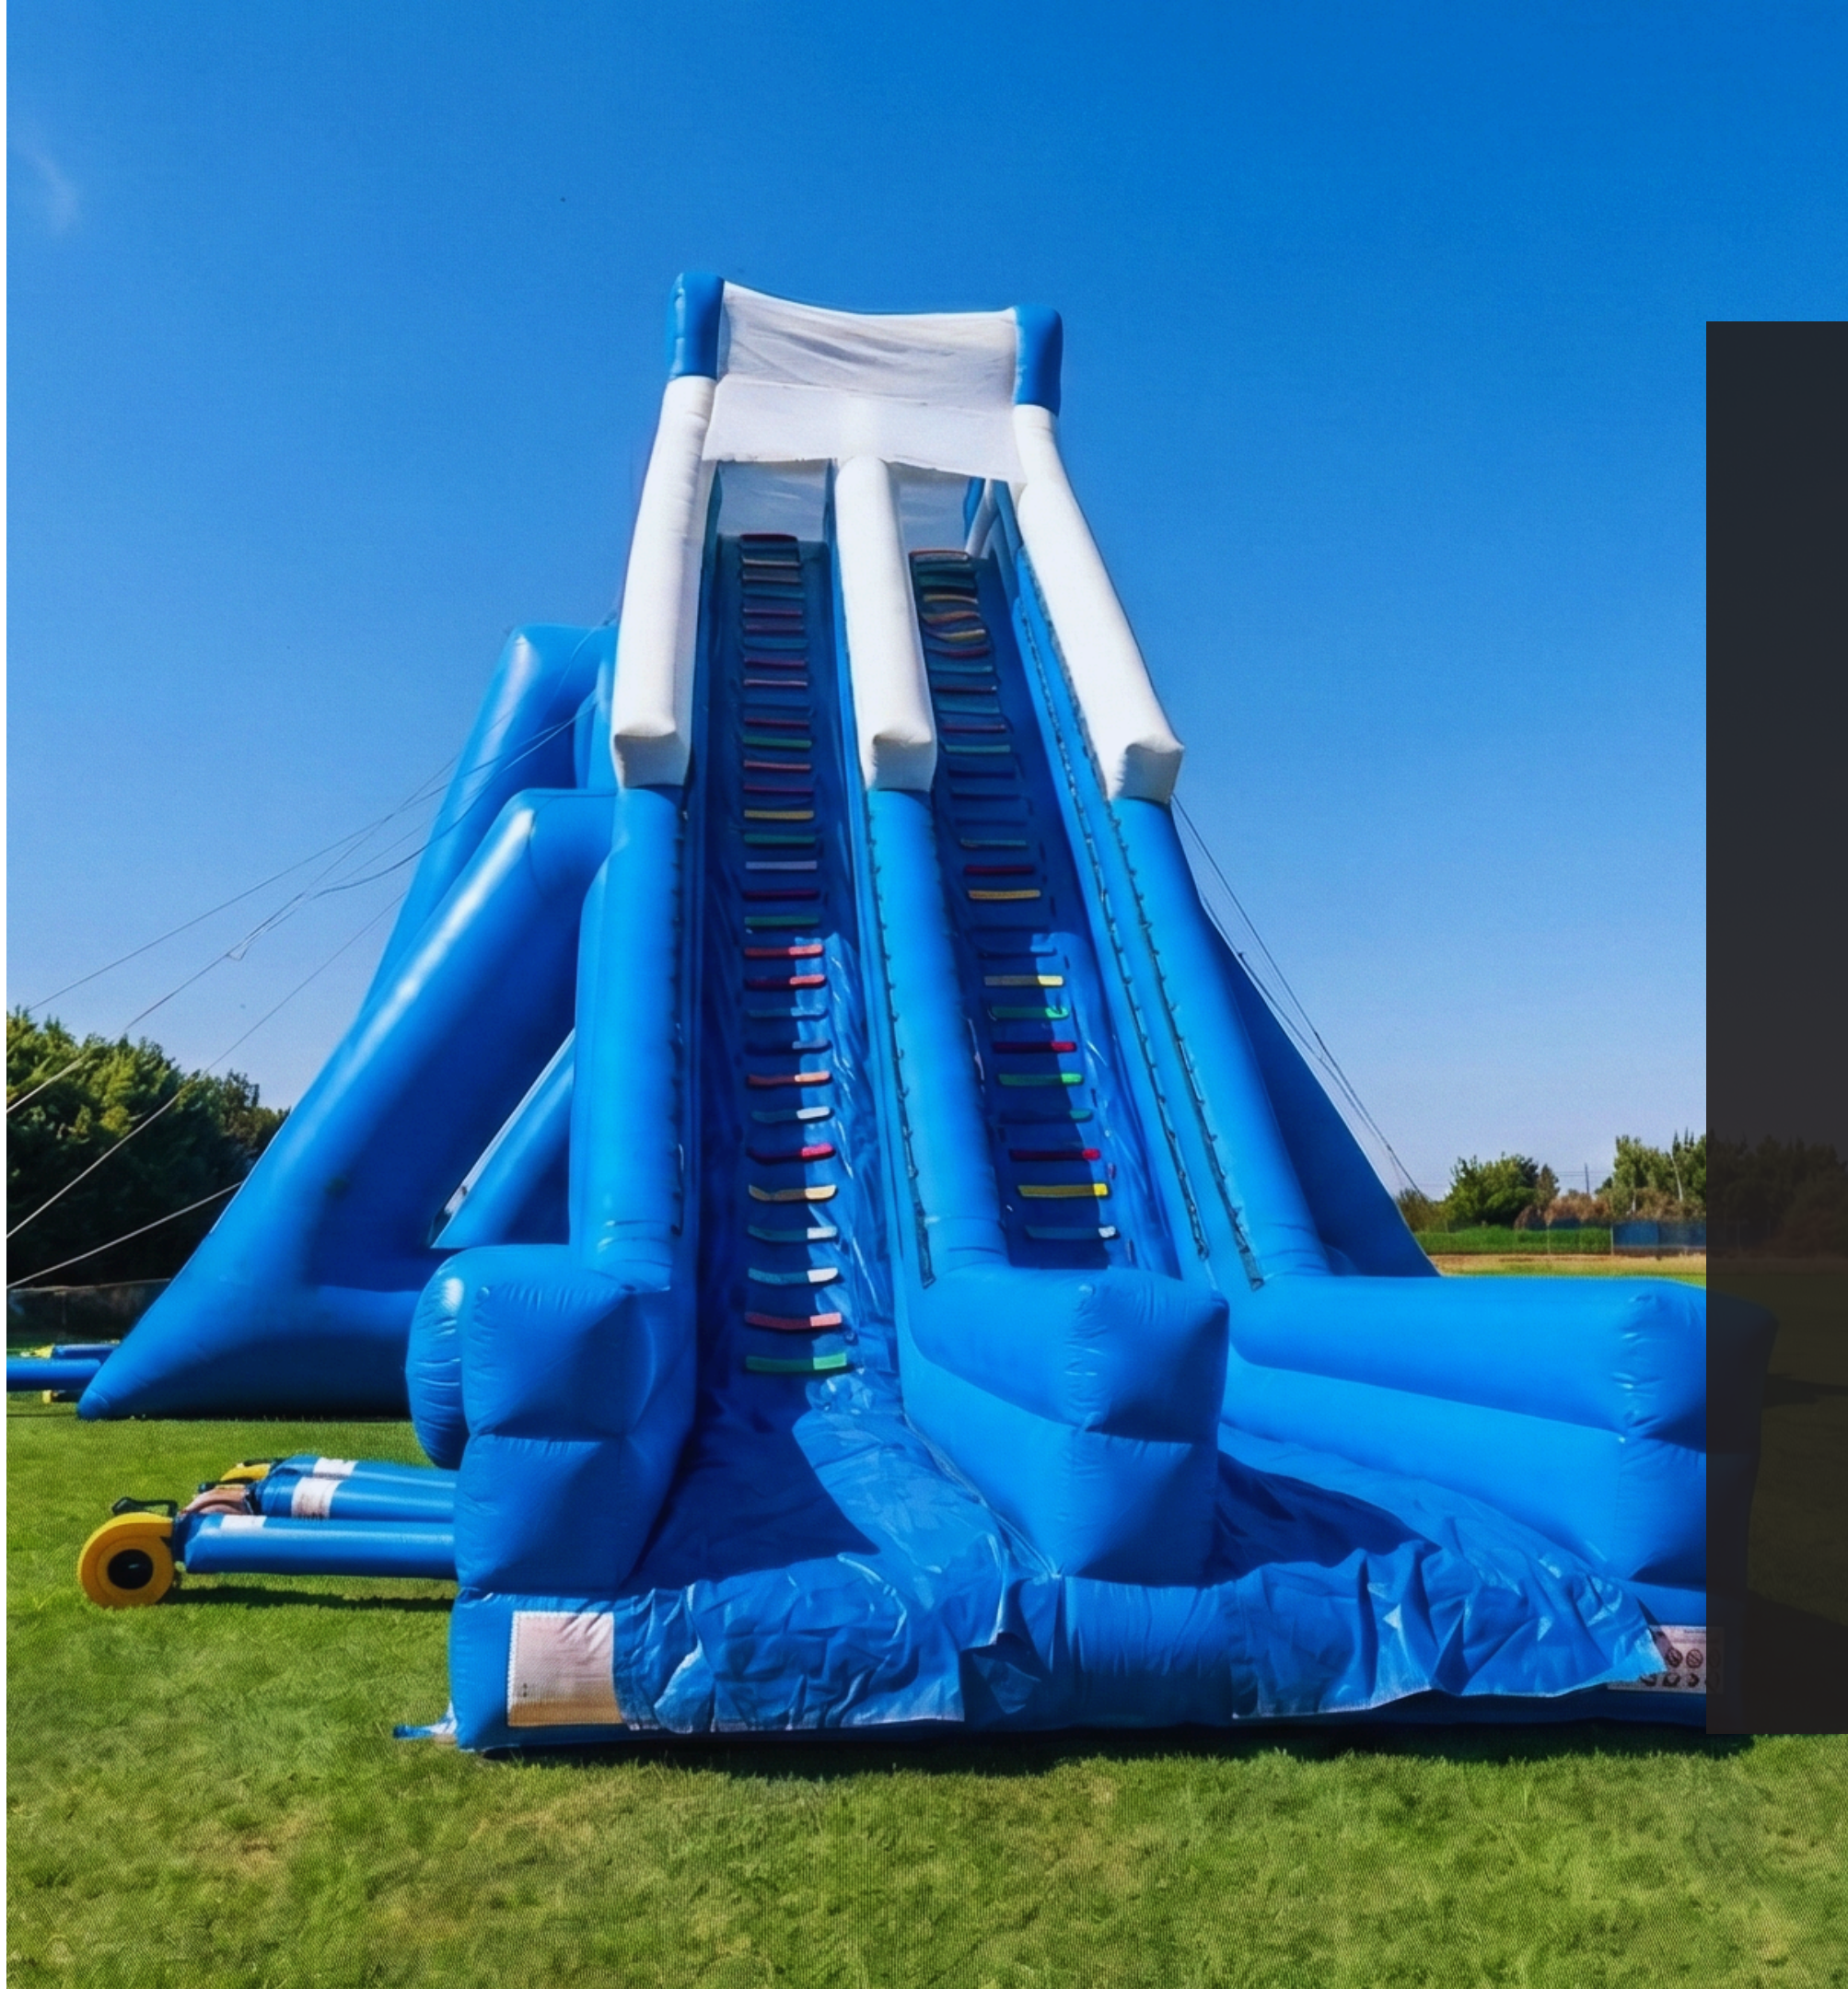

¿LISTO PARA EL EVENTO DEL AÑO?

**SOLICITA TU PRESUPUESTO
PERSONALIZADO**

91 712 81 89

www.hinchablesalvisa.com

hola@hinchablesalvisa.com
presupuestos@grupoalvisa.com